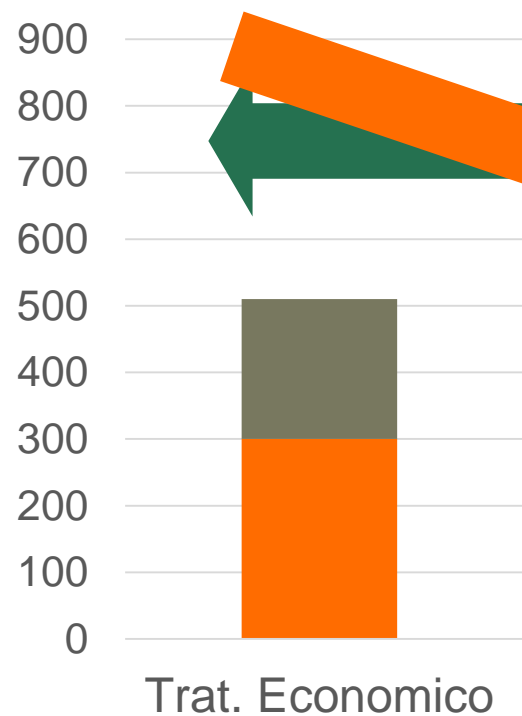

## Características

# Precio

- **Precio:** SMART CONVISO KWS tendrá un precio de 385 - 390 €/U (aprox.)
- **Precio:** herbicida CONVISO® ONE tendrá un precio de 65 €/litro

€/ha

■ Semilla ■ Herbicidas ■ Mano de obra