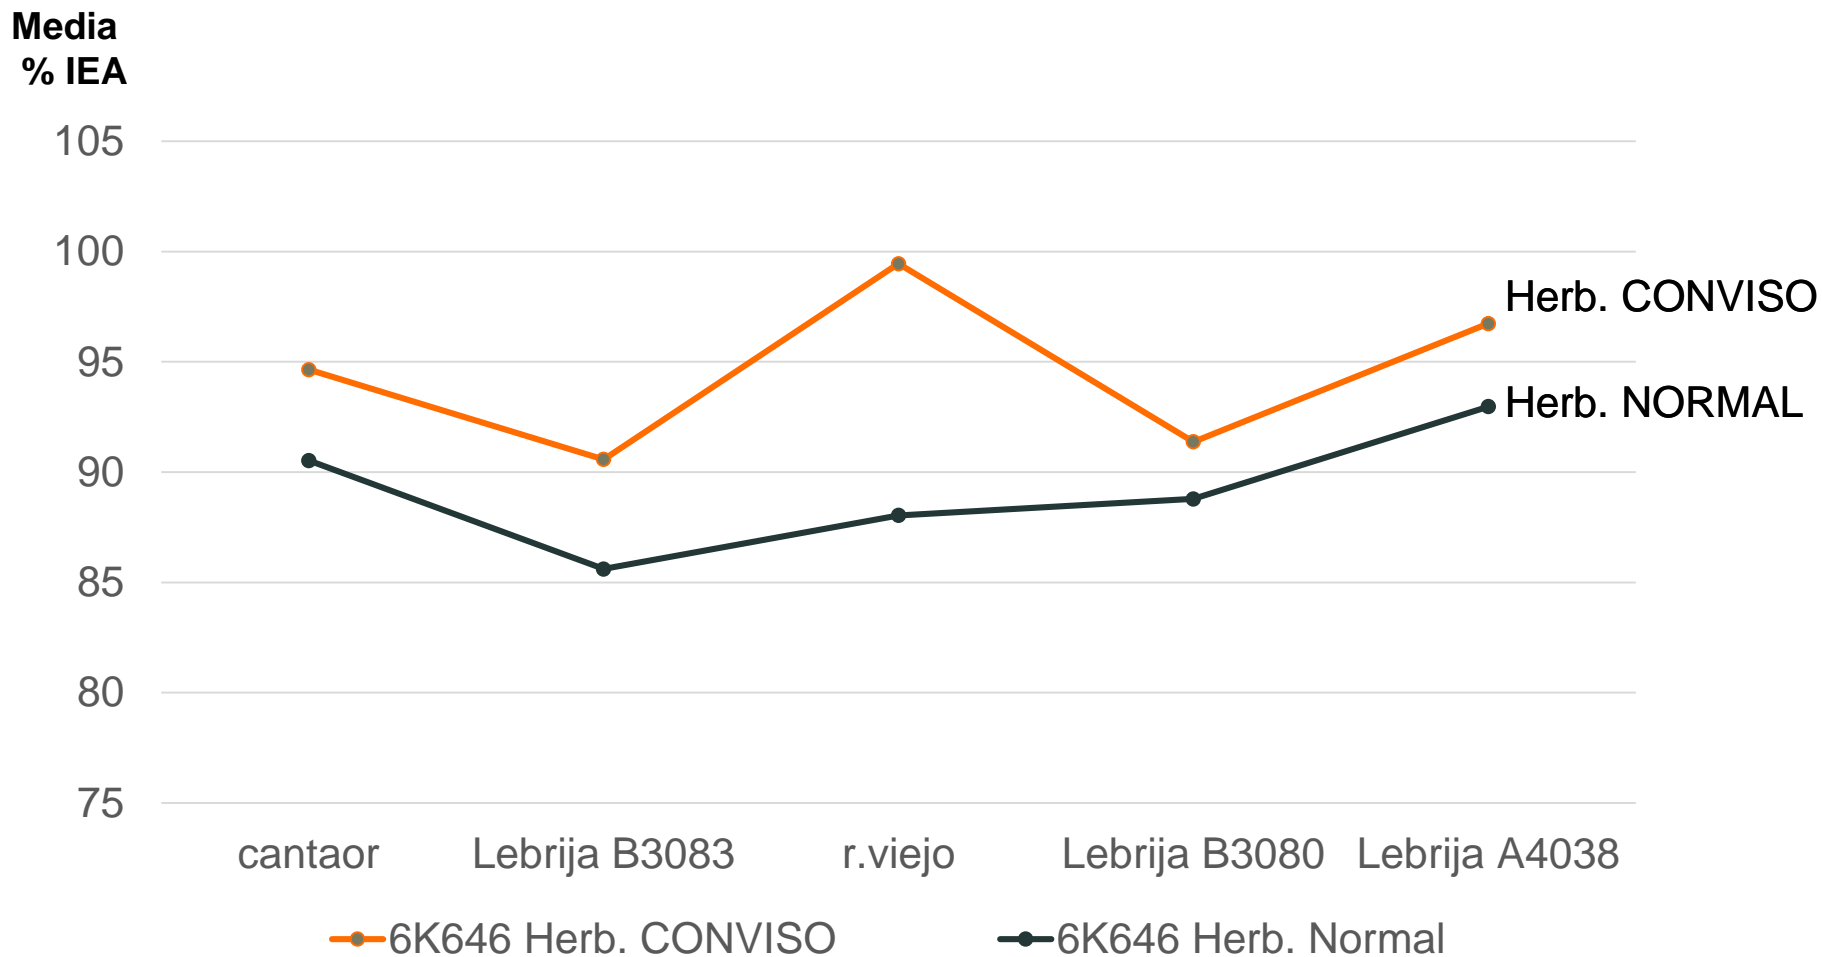

conVISO[®]
SMART

La forma más inteligente
de cultivar remolacha

conviso[®] SMART

SELECTIVIDAD

CONVISO[®] ONE
Doble dosis: 2 x 1 l/ha

CONVISO[®] ONE doble dosis:
2 aplicaciones de 1 l/ha

Herbicidas Clásicos
Dosis alta

Herbicidas clásicos:
3 aplicaciones Betanal maxxPro 1,5 l/ha + Goltix SC/WG/Gold 1 l/(kg)/ha + Mero 1 l/ha

Media % IEA Testigos oficiales 100% (BEETLE- BTS 315- SAMUELA KWS)

conviso[®]
SMART

MOMENTOS DE APLICACIÓN