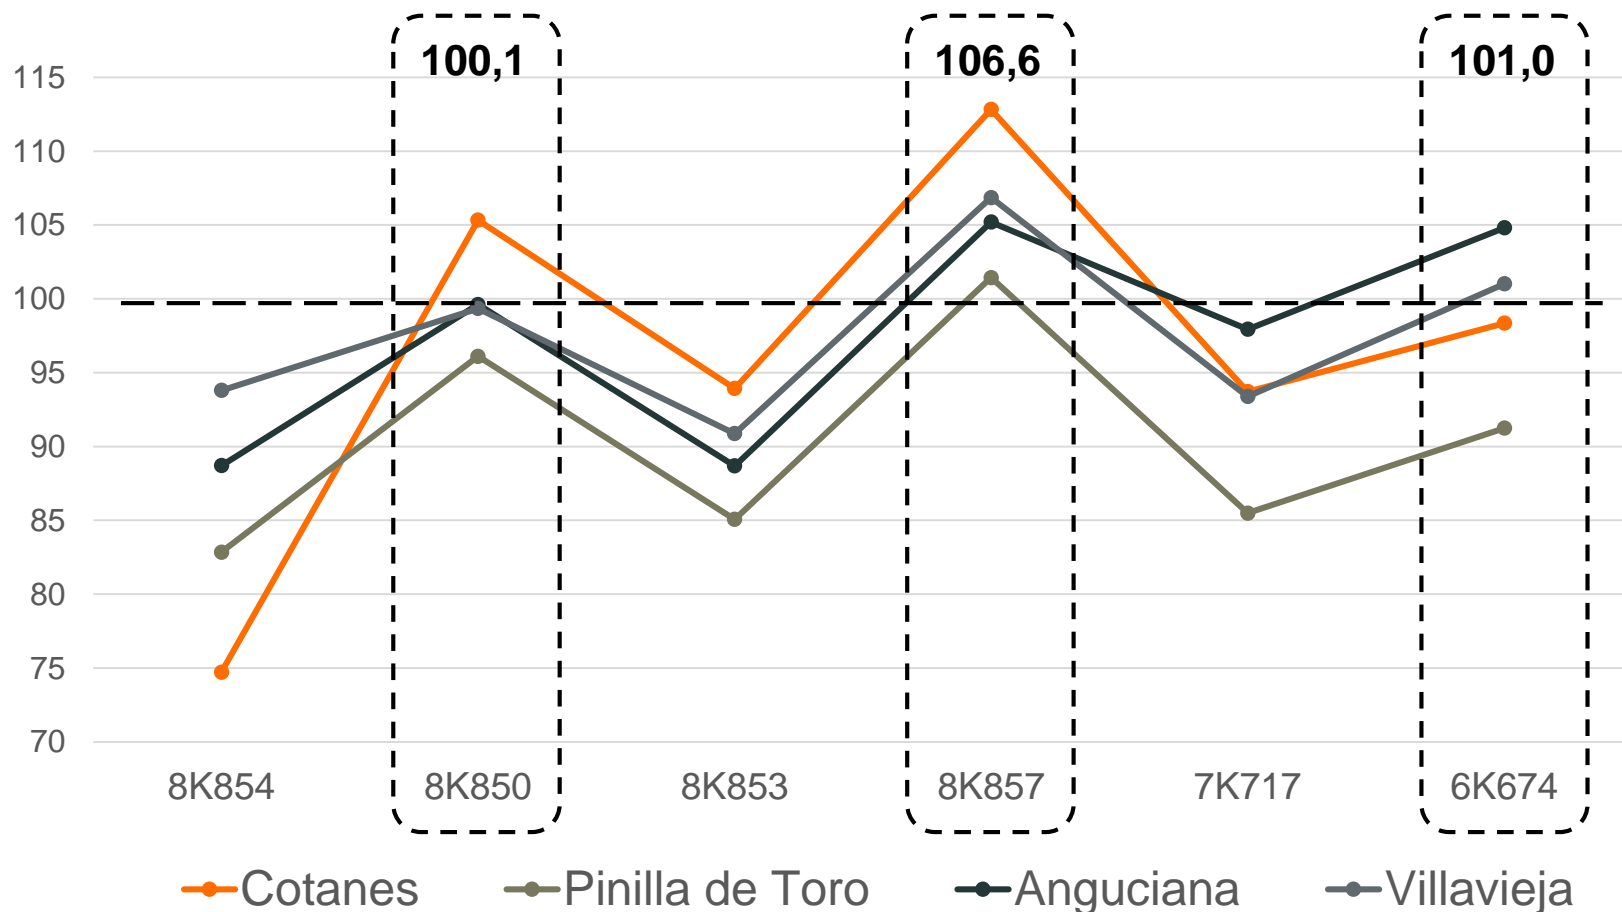

conVISO[®]
SMART

La forma más inteligente
de cultivar remolacha

conviso[®] SMART

SELECTIVIDAD

CONVISO[®] ONE
Doble dosis: 2 x 1 l/ha

CONVISO[®] ONE doble dosis:
2 aplicaciones de 1 l/ha

Herbicidas Clásicos
Dosis alta

Herbicidas clásicos:
3 aplicaciones Betanal maxxPro 1,5 l/ha + Goltix SC/WG/Gold 1 l/(kg)/ha + Mero 1 l/ha

Media % IEA Testigos oficiales 100% (BEETLE- BTS 315- SAMUELA KWS)

conviso[®]
SMART

MOMENTOS DE APLICACIÓN