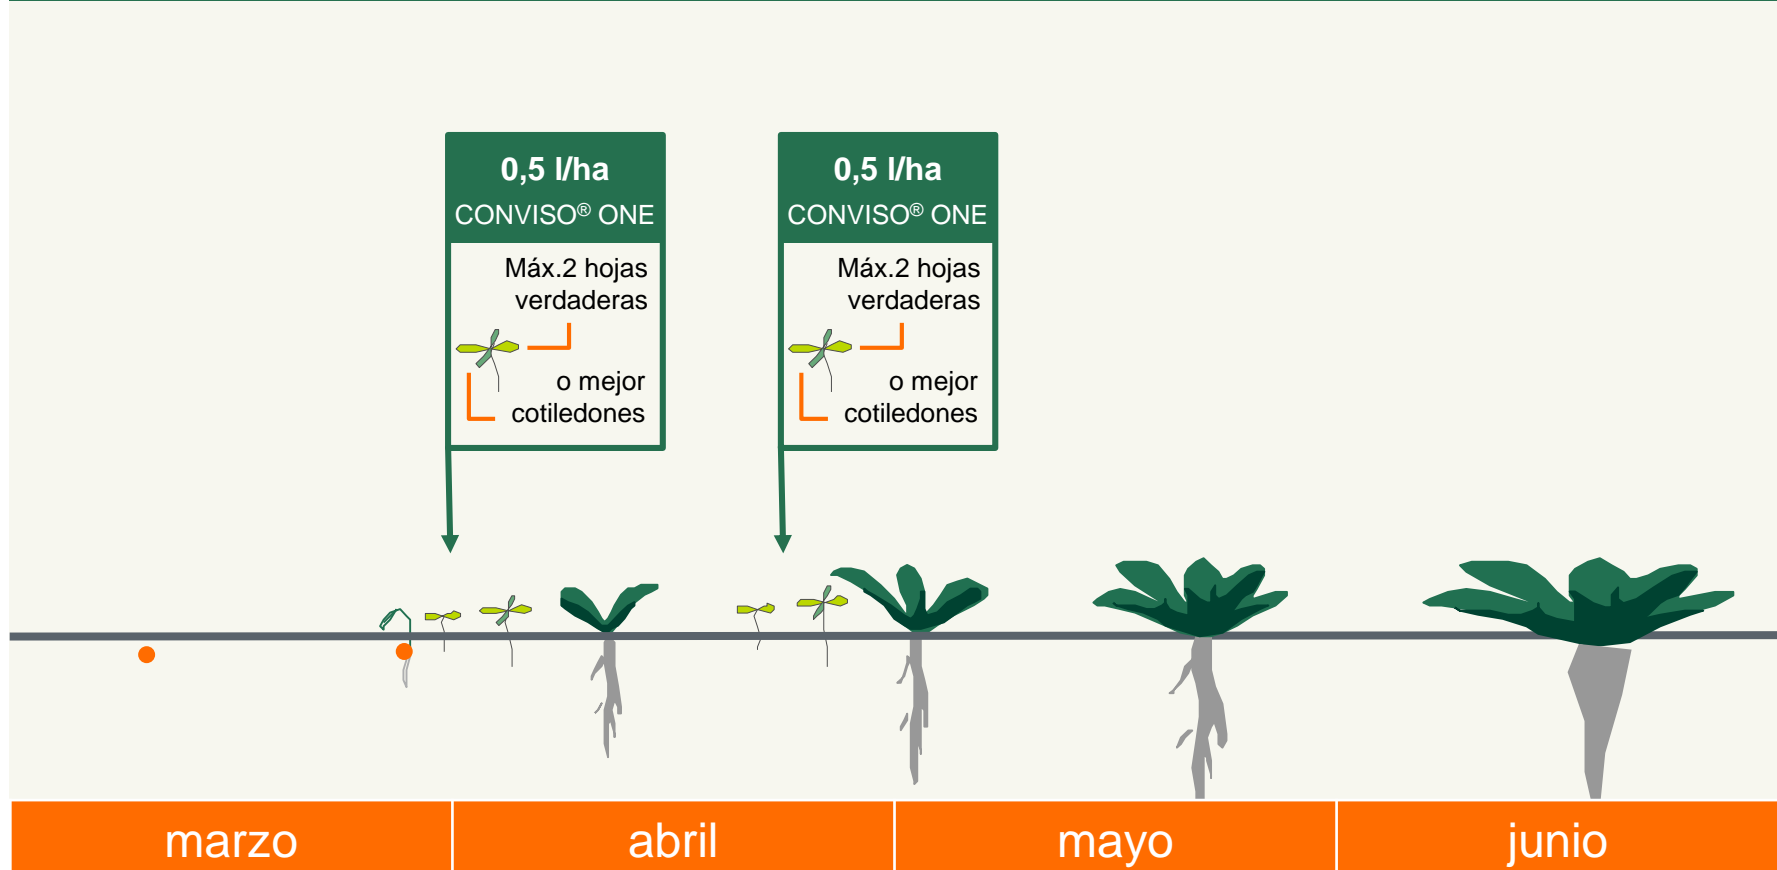

conVISO[®]
SMART

La forma más inteligente
de cultivar remolacha

conviso[®] SMART

SELECTIVIDAD

CONVISO[®] ONE
Doble dosis: 2 x 1 l/ha

CONVISO[®] ONE doble dosis:
2 aplicaciones de 1 l/ha

Herbicidas Clásicos
Dosis alta

Herbicidas clásicos:
3 aplicaciones Betanal maxxPro 1,5 l/ha + Goltix SC/WG/Gold 1 l/(kg)/ha + Mero 1 l/ha

Media % IEA Testigos oficiales 100% (BEETLE- BTS 315- SAMUELA KWS)

conviso[®]
SMART

MOMENTOS DE APLICACIÓN

CONVISO® ONE, 2 aplicaciones en postemergencia

CONVISO[®] ONE, 1 aplicación en postemergencia

conviso[®]
SMART

EFICACIA, hierbas difíciles

6 de Junio 2018

CONVISO[®] ONE, Lebrija 2018

CONVISO[®] ONE Los yesos, Lebrija 2018