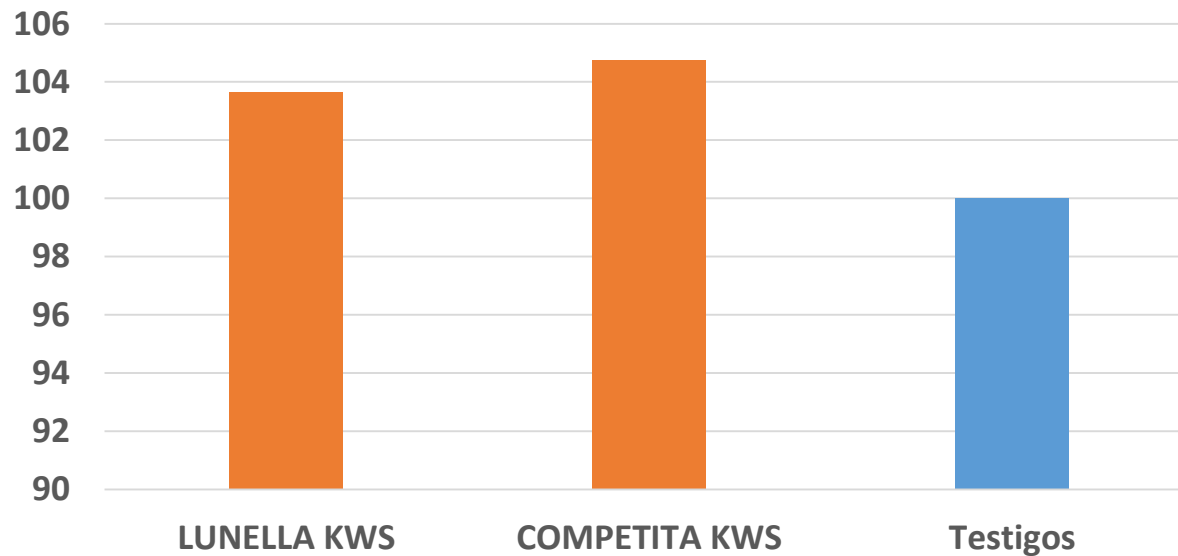

LUNELLA KWS

Nº 1
AIMCRA
3 AÑOS

- Tolerante a Rizomanía-Nematodos
- Nº 1 AIMCRA 2019 var. recomendadas

COMPETITA KWS

- Mencionada por AIMCRA, Nº 1 en 2 años
- Excelentes rendimientos

% Índice Económico

HELVETIA KWS

- Buenos resultados en todo tipo de terrenos y fechas de siembra
- Variedad especialmente adaptada a terrenos difíciles

RHIZOCTONIA + NT

Nematode

PROTECT

TRIPLE
TOLERANTE

HENDRIKA KWS

NEMATODOS

ANNABELLA KWS