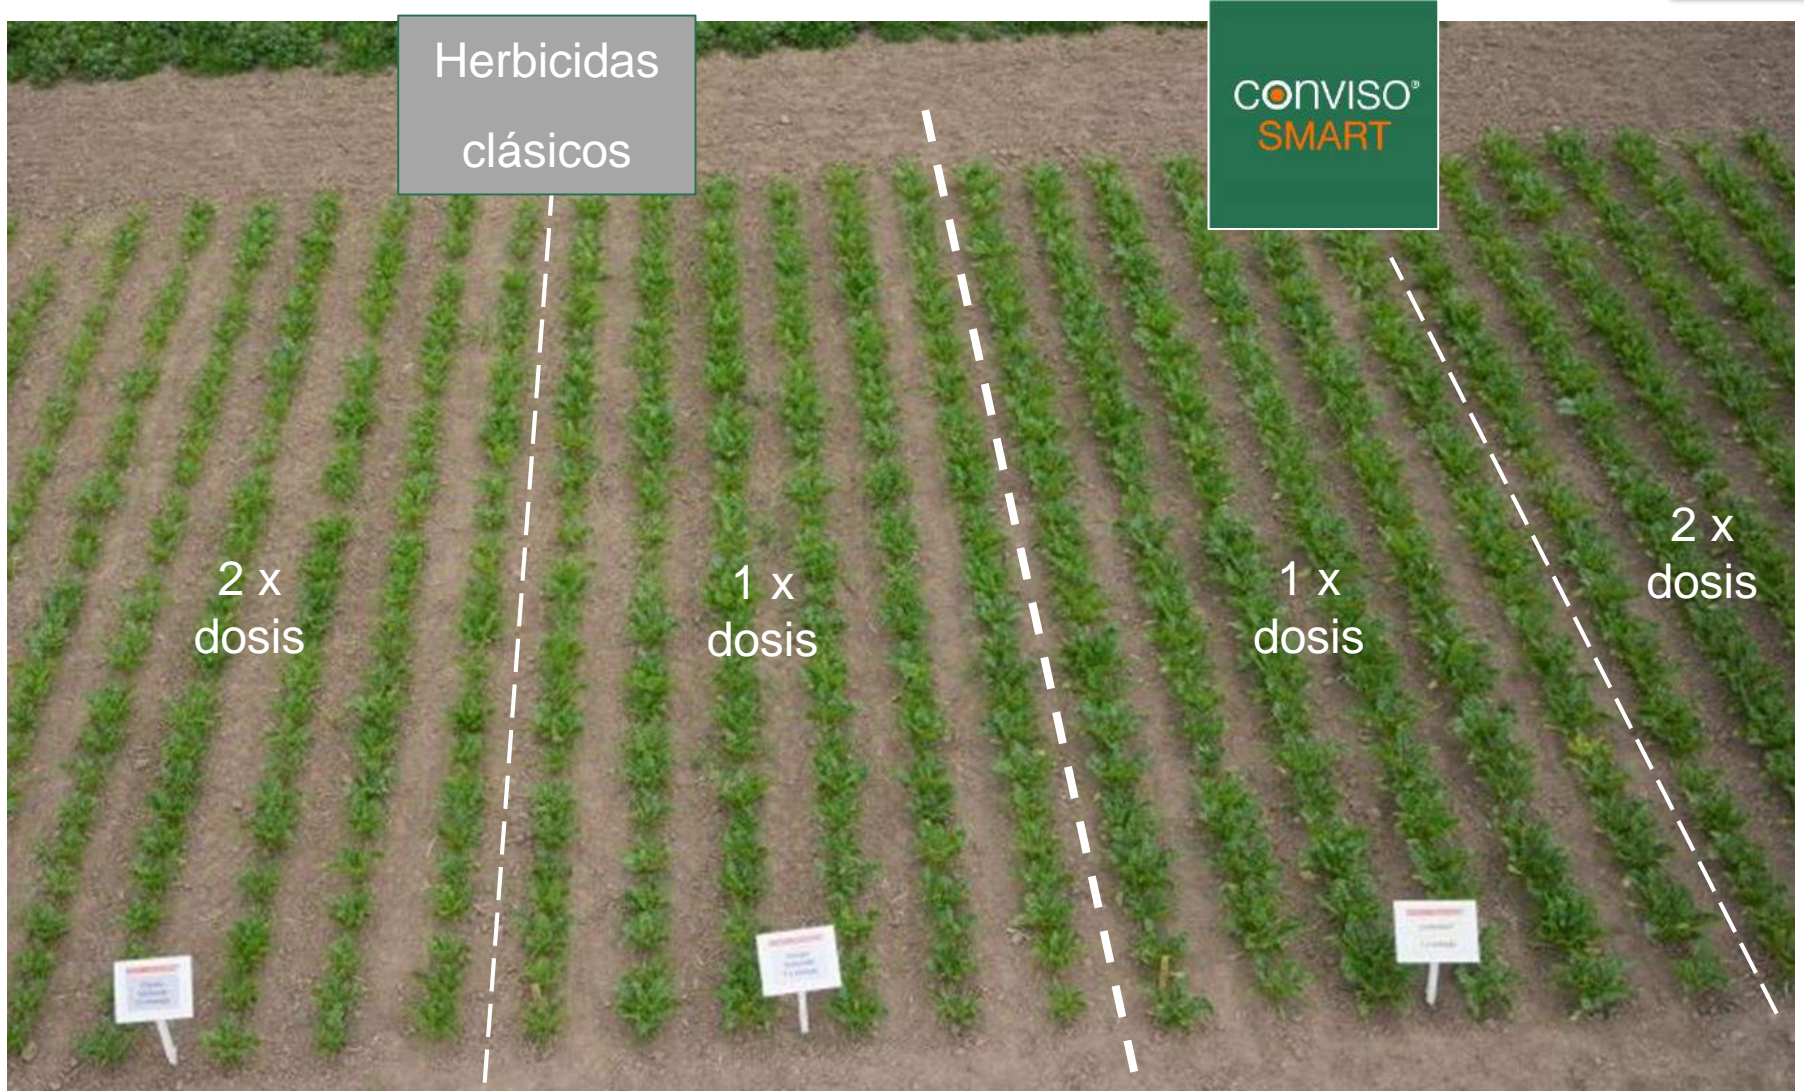

conVISO[®]
SMART

La forma más inteligente
de cultivar remolacha

conviso[®] SMART

SELECTIVIDAD

CONVISO[®] ONE
Doble dosis: 2 x 1 l/ha

CONVISO[®] ONE doble dosis:
2 aplicaciones de 1 l/ha

Herbicidas Clásicos
Dosis alta

Herbicidas clásicos:
3 aplicaciones Betanal maxxPro 1,5 l/ha + Goltix SC/WG/Gold 1 l/(kg)/ha + Mero 1 l/ha

Media % IEA Testigos oficiales 100% (BEETLE- BTS 315- SAMUELA KWS)

conviso[®]
SMART

MOMENTOS DE APLICACIÓN