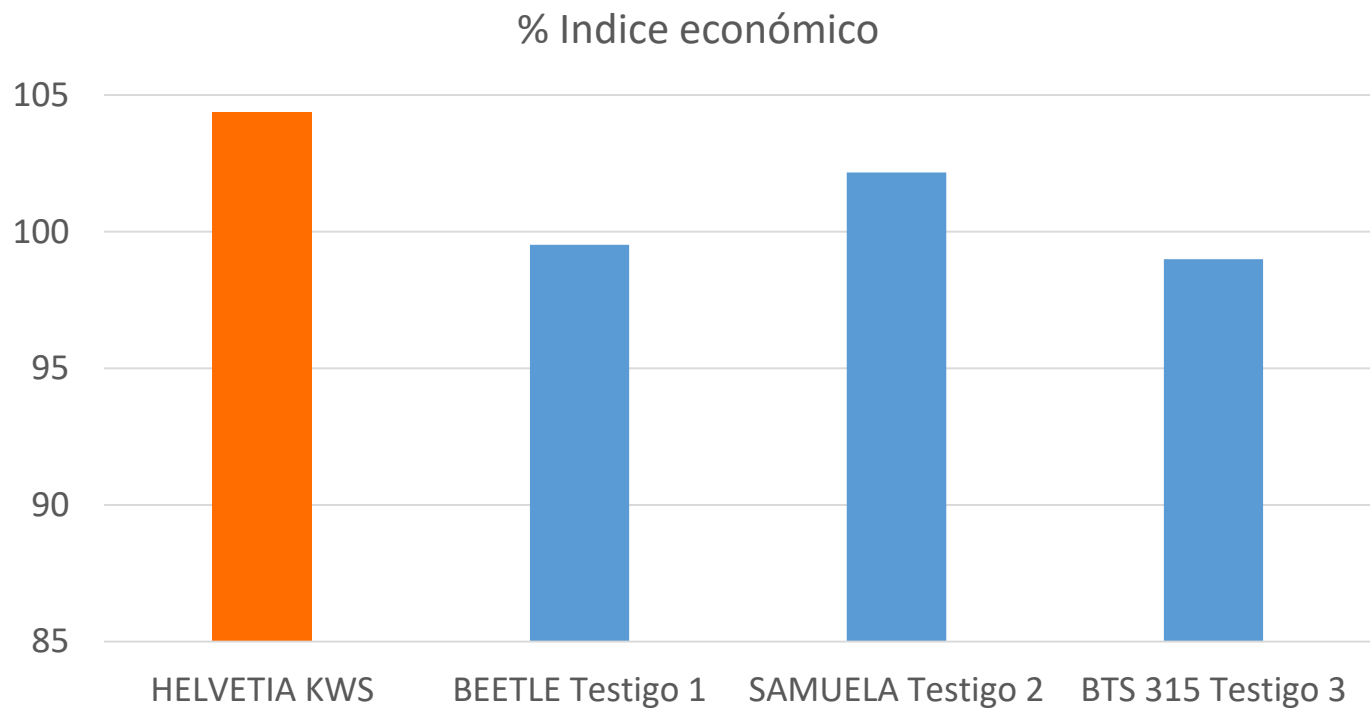

HELVETIA KWS

- Buenos resultados en todo tipo de terrenos y fechas de siembra
- Variedad especialmente adaptada a terrenos difíciles