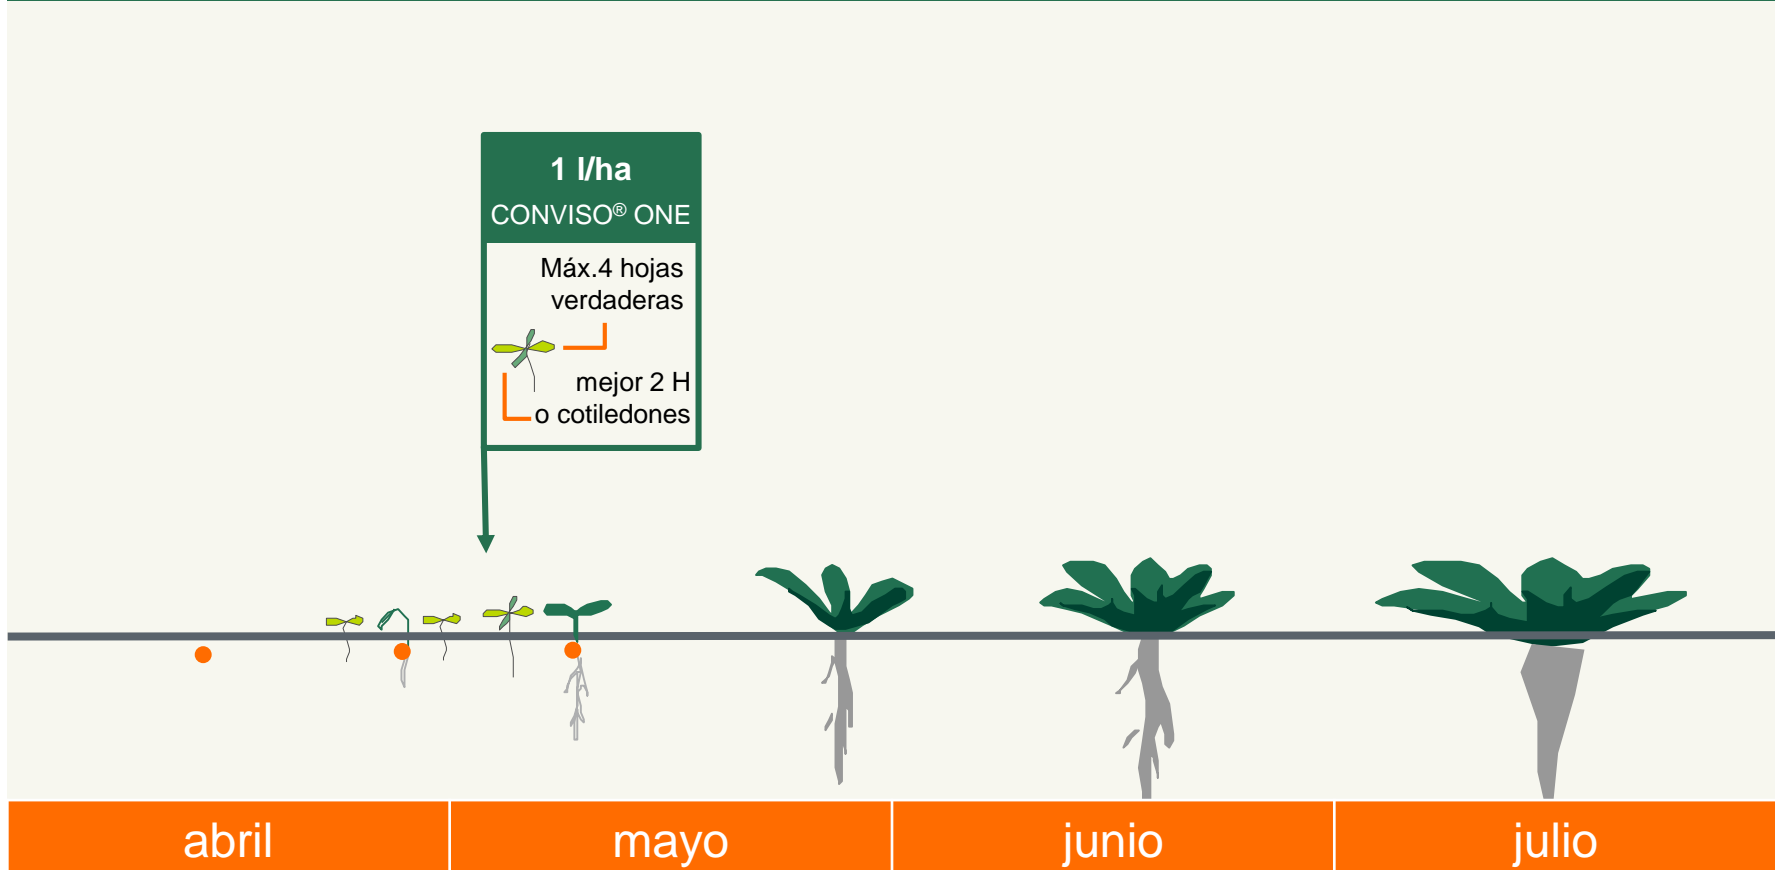

conVISO[®]
SMART

La forma más inteligente
de cultivar remolacha

conviso[®] SMART

SELECTIVIDAD

CONVISO[®] ONE
Doble dosis: 2 x 1 l/ha

CONVISO[®] ONE doble dosis:
2 aplicaciones de 1 l/ha

Herbicidas Clásicos
Dosis alta

Herbicidas clásicos:
3 aplicaciones Betanal maxxPro 1,5 l/ha + Goltix SC/WG/Gold 1 l/(kg)/ha + Mero 1 l/ha

Media % IEA Testigos oficiales 100% (BEETLE- BTS 315- SAMUELA KWS)

conviso[®]
SMART

MOMENTOS DE APLICACIÓN

CONVISO® ONE, 2 aplicaciones en postemergencia

CONVISO[®] ONE, 1 aplicación en postemergencia

conviso[®]
SMART

EFICACIA, hierbas difíciles

6 de Junio 2018

CONVISO[®] ONE, Lebrija 2018

CONVISO[®] ONE Los yesos, Lebrija 2018