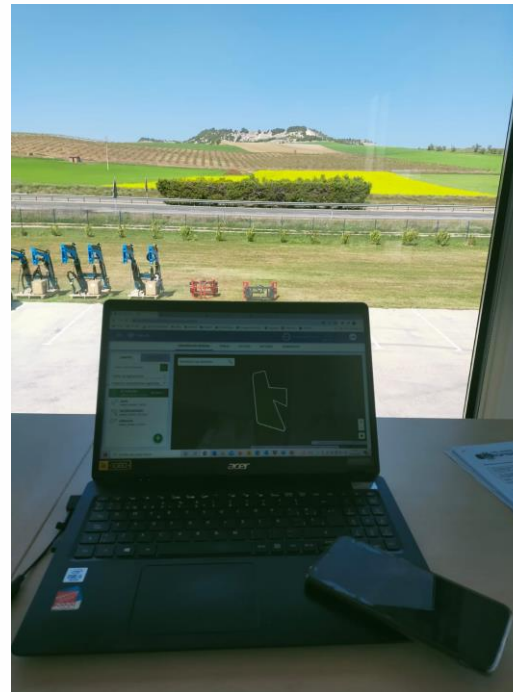

JORNADA DEL GIRASOL

Carlos Ponce
Responsable de Agricultura 4.0

TAP .Su explotación conectada.

Una herramienta sencilla para organizar, visualizar y trabajar con los datos de toda su explotación agrícola.

Visualiza. Decide. Ejecuta.

TAP (Topcon Agriculture Platform) Plataforma colaborativa

Diseñado para agricultores e ingenieros agrónomos que necesiten recopilar y consolidar datos para la gestión y toma de decisiones sobre su explotación agrícola.

TAP es una plataforma abierta, no sujeta a marca propia, que facilita información y datos directamente desde el campo gracias al análisis, cartografiado y envío de datos desde la máquina.

The screenshot displays the TAP web interface. At the top, there is a blue header with a menu icon, the 'FIELDS' logo, and a progress indicator showing '100% Se ha procesado 1 archivo'. Below the header, there are navigation tabs: 'DESCRIPCIÓN GENERAL', 'TAREAS', 'RECETAS', 'INFORMES', and 'ADMINISTRAR'. The main content area is divided into two sections: 'CAMPOS' and 'VEHICULOS'. The 'CAMPOS' section features a search bar labeled 'Buscar nombre del campo' and a list of fields with their names and areas. The fields listed are: 'EL ORCANO' (11,9 ha), 'juana' (1,39 ha), 'VALDEZANCADO' (10,75 ha), and 'valesoria' (5,22 ha). A green field boundary is highlighted on the satellite map in the main area. The bottom right corner of the map shows coordinates: 'Latitud: 39.3117231 Longitud: -0.32400478'.