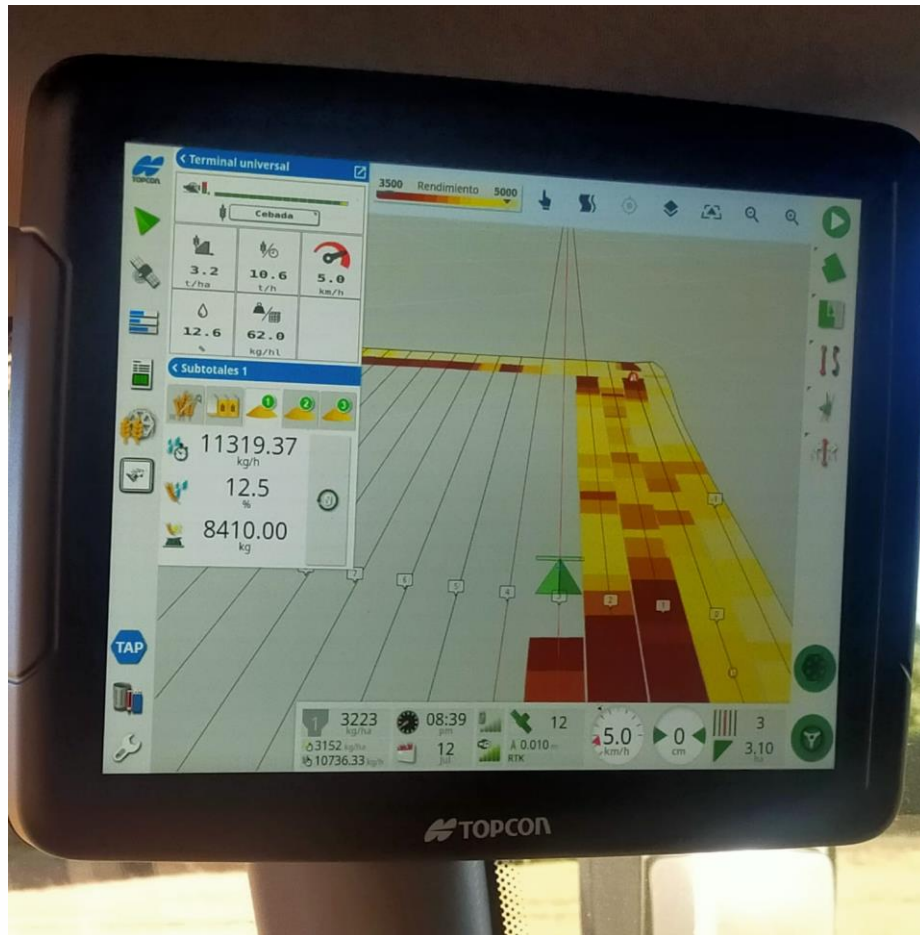

TAP es una plataforma abierta, no sujeta a marca propia, que facilita información y datos directamente desde el campo gracias al análisis, cartografiado y envío de datos desde la máquina.

The screenshot displays the TAP web interface. At the top, there is a blue header with a menu icon, the 'FIELDS' logo, and a progress indicator showing '100% Se ha procesado 1 archivo'. Below the header, there are navigation tabs: 'DESCRIPCIÓN GENERAL', 'TAREAS', 'RECETAS', 'INFORMES', and 'ADMINISTRAR'. The main content area is divided into two sections: 'CAMPOS' and 'VEHICULOS'. The 'CAMPOS' section features a search bar labeled 'Buscar nombre del campo' and a list of fields with their names and areas. The fields listed are: 'EL ORCANO' (11,9 ha), 'juana' (1,39 ha), 'VALDEZANCADO' (10,75 ha), and 'valesoria' (5,22 ha). A green field boundary is highlighted on the satellite map in the main area. The bottom right corner of the map shows coordinates: 'Latitud: 39.3117231 Longitud: -0.32400478'.

TAP Sistemas conectados

La **Plataforma Topcon Agriculture (TAP)** lleva la conectividad a todas las fases del ciclo agrícola, automatizando el flujo de trabajo de datos y permitiendo al usuario centrarse en el manejo de la maquinaria.

Recoger / Aplicar

Rastrear

Probar

Mejorar

Infraestructura en la Nube.

Introduzca cualquier información, en cualquier momento

Flujos de trabajo.

Conectividad persistente.

Un modelo inteligente para insumos Conectividad constante

Con dispositivos Cloudlynk y TAP, supervise constantemente y obtenga información para optimizar operaciones y mejorar el rendimiento, obteniendo una mayor rentabilidad.