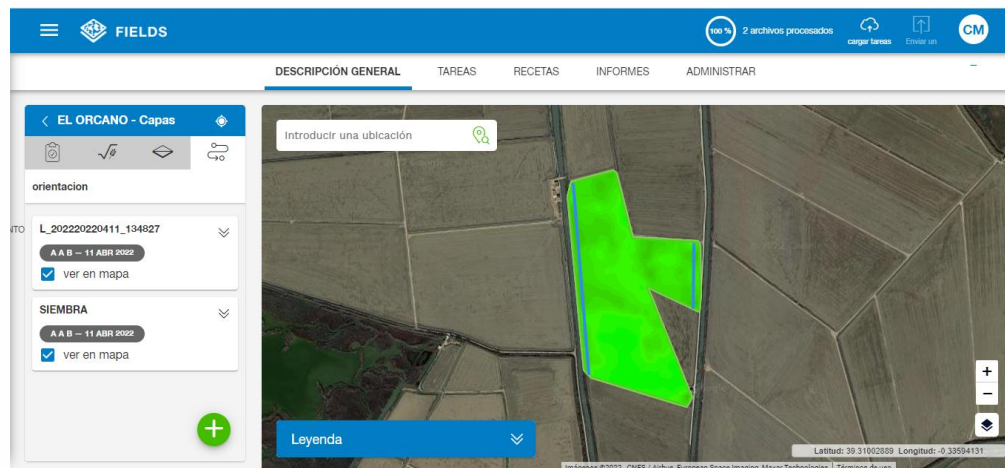

Conectividad persistente.

Un modelo inteligente para insumos Conectividad constante

Con dispositivos Cloudlynk y TAP, supervise constantemente y obtenga información para optimizar operaciones y mejorar el rendimiento, obteniendo una mayor rentabilidad.