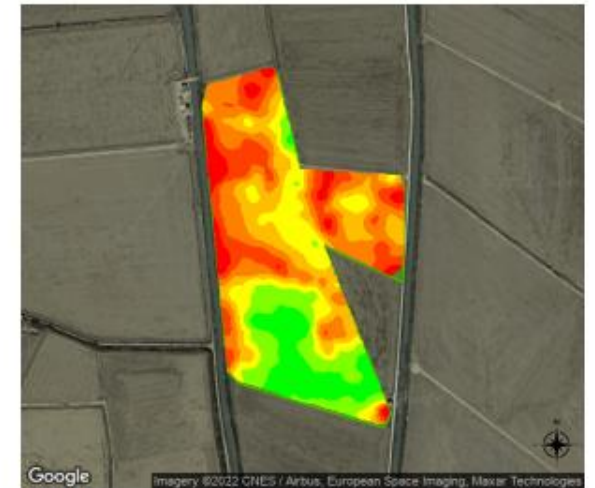

+

-

📍

Latitud: 39.31049375 Longitud: -0.33107042

isidoro | ponce | EL ORCANO

Task Information

Started On: 11 Apr, 2022 10:33	Total Time: 0,0 h
Finished On: 11 Apr, 2022 10:33	Worked Area: 11,9 ha
Boundary Area: 11,9 ha	
Notes: 20220408	

campos seleccionados 

- EL ORCANO**
isidoro | ponce | 11,9 ha
- juana**
isidoro | ponce | 1,39 ha
- VALDEZANCADO**
isidoro | ponce | 10,75 ha
- valsatoria**
isidoro | ponce | 5,22 ha

CREA

campos seleccionados