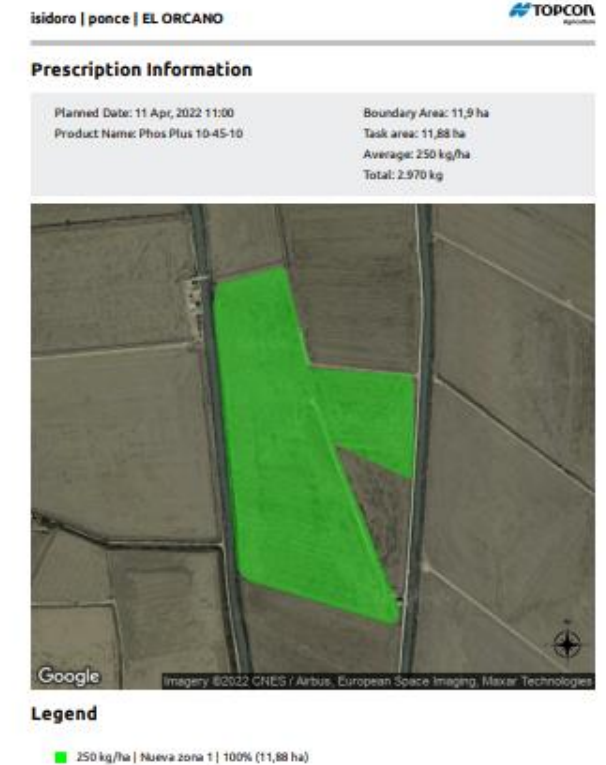

JORNADA DEL GIRASOL

Carlos Ponce
Responsable de Agricultura 4.0

TAP .Su explotación conectada.

Una herramienta sencilla para organizar, visualizar y trabajar con los datos de toda su explotación agrícola.

TAP es una plataforma abierta, no sujeta a marca propia, que facilita información y datos directamente desde el campo gracias al análisis, cartografiado y envío de datos desde la máquina.

The screenshot displays the TAP web interface. At the top, there is a blue header with a menu icon, the 'FIELDS' logo, and a progress indicator showing '100% Se ha procesado 1 archivo'. Below the header, there are navigation tabs: 'DESCRIPCIÓN GENERAL', 'TAREAS', 'RECETAS', 'INFORMES', and 'ADMINISTRAR'. The main content area is divided into two sections: 'CAMPOS' and 'VEHICULOS'. The 'CAMPOS' section features a search bar labeled 'Buscar nombre del campo' and a list of fields with their names and areas. The fields listed are: 'EL ORCANO' (11,9 ha), 'juana' (1,39 ha), 'VALDEZANCADO' (10,75 ha), and 'valesoria' (5,22 ha). A green field boundary is highlighted on the satellite map in the main area. The bottom right corner of the map shows coordinates: 'Latitud: 39.3117231 Longitud: -0.32400478'.

+

-

📍

Latitud: 39.31049375 Longitud: -0.33107042

isidoro | ponce | EL ORCANO

Task Information

Started On: 11 Apr, 2022 10:33	Total Time: 0,0 h
Finished On: 11 Apr, 2022 10:33	Worked Area: 11,9 ha
Boundary Area: 11,9 ha	
Notes: 20220408	