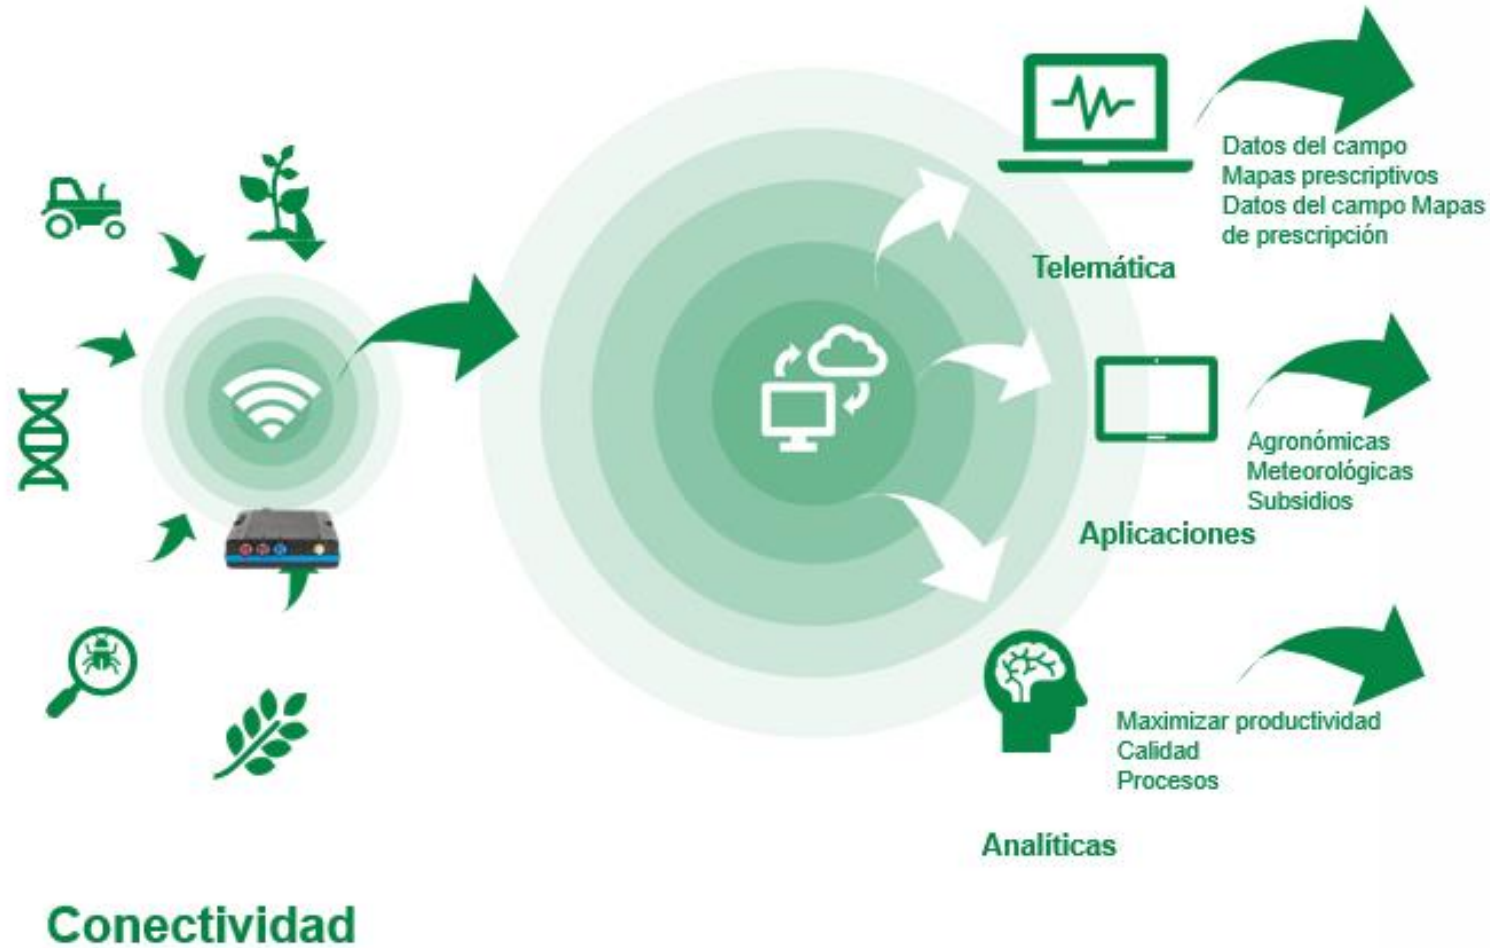

TAP Sistemas conectados

La **Plataforma Topcon Agriculture (TAP)** lleva la conectividad a todas las fases del ciclo agrícola, automatizando el flujo de trabajo de datos y permitiendo al usuario centrarse en el manejo de la maquinaria.

Un modelo inteligente

Un modelo que permite la colaboración de todos los interlocutores a través de una plataforma digital que ofrece un análisis preciso para facilitar el proceso de toma de decisiones del agricultor

Recoger / Aplicar

Rastrear

Probar

Mejorar

Infraestructura en la Nube.

Introduzca cualquier información, en cualquier momento

Flujos de trabajo.

Conectividad persistente.

Un modelo inteligente para insumos Conectividad constante

Con dispositivos Cloudlynk y TAP, supervise constantemente y obtenga información para optimizar operaciones y mejorar el rendimiento, obteniendo una mayor rentabilidad.