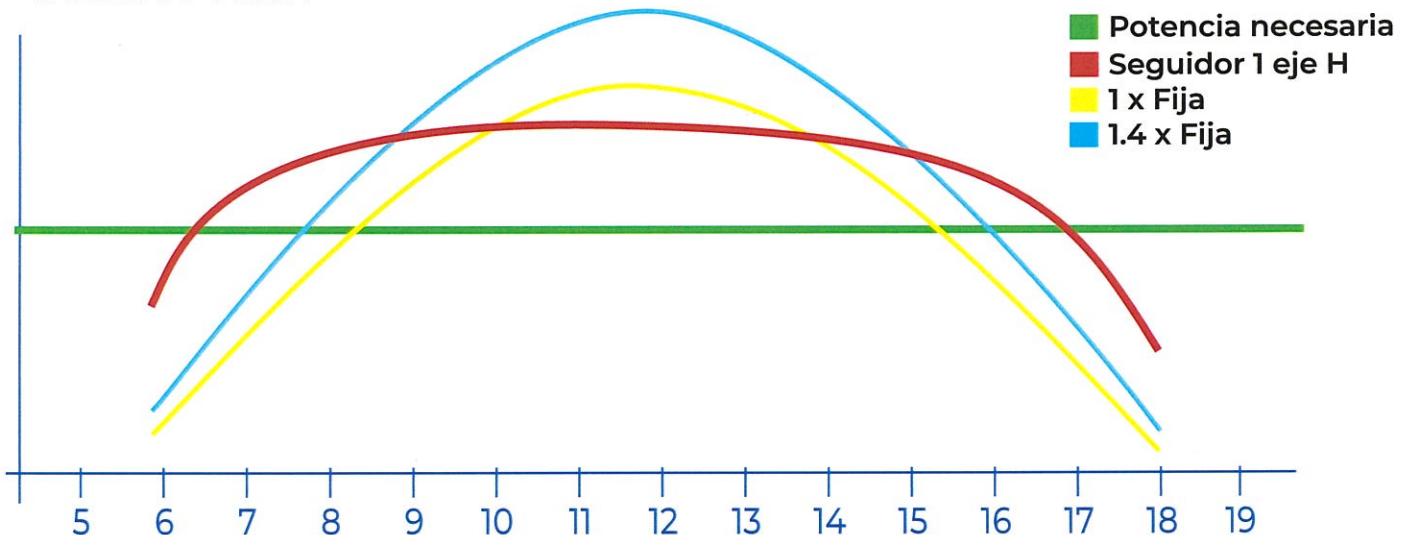

Optimización de las instalaciones existentes

RECUERDA

El ahorro de 1 Atmósfera de presión supone **60 €/hectárea/año** en cultivos de verano

En **RIEGOS DEL DUERO** somos especialistas en riego y te ayudamos a modernizar tus instalaciones con la implantación del sistema de **riego a baja presión** que ahorra entre 1 y 2,5 Atm. en tubería general, pívot o cobertura.