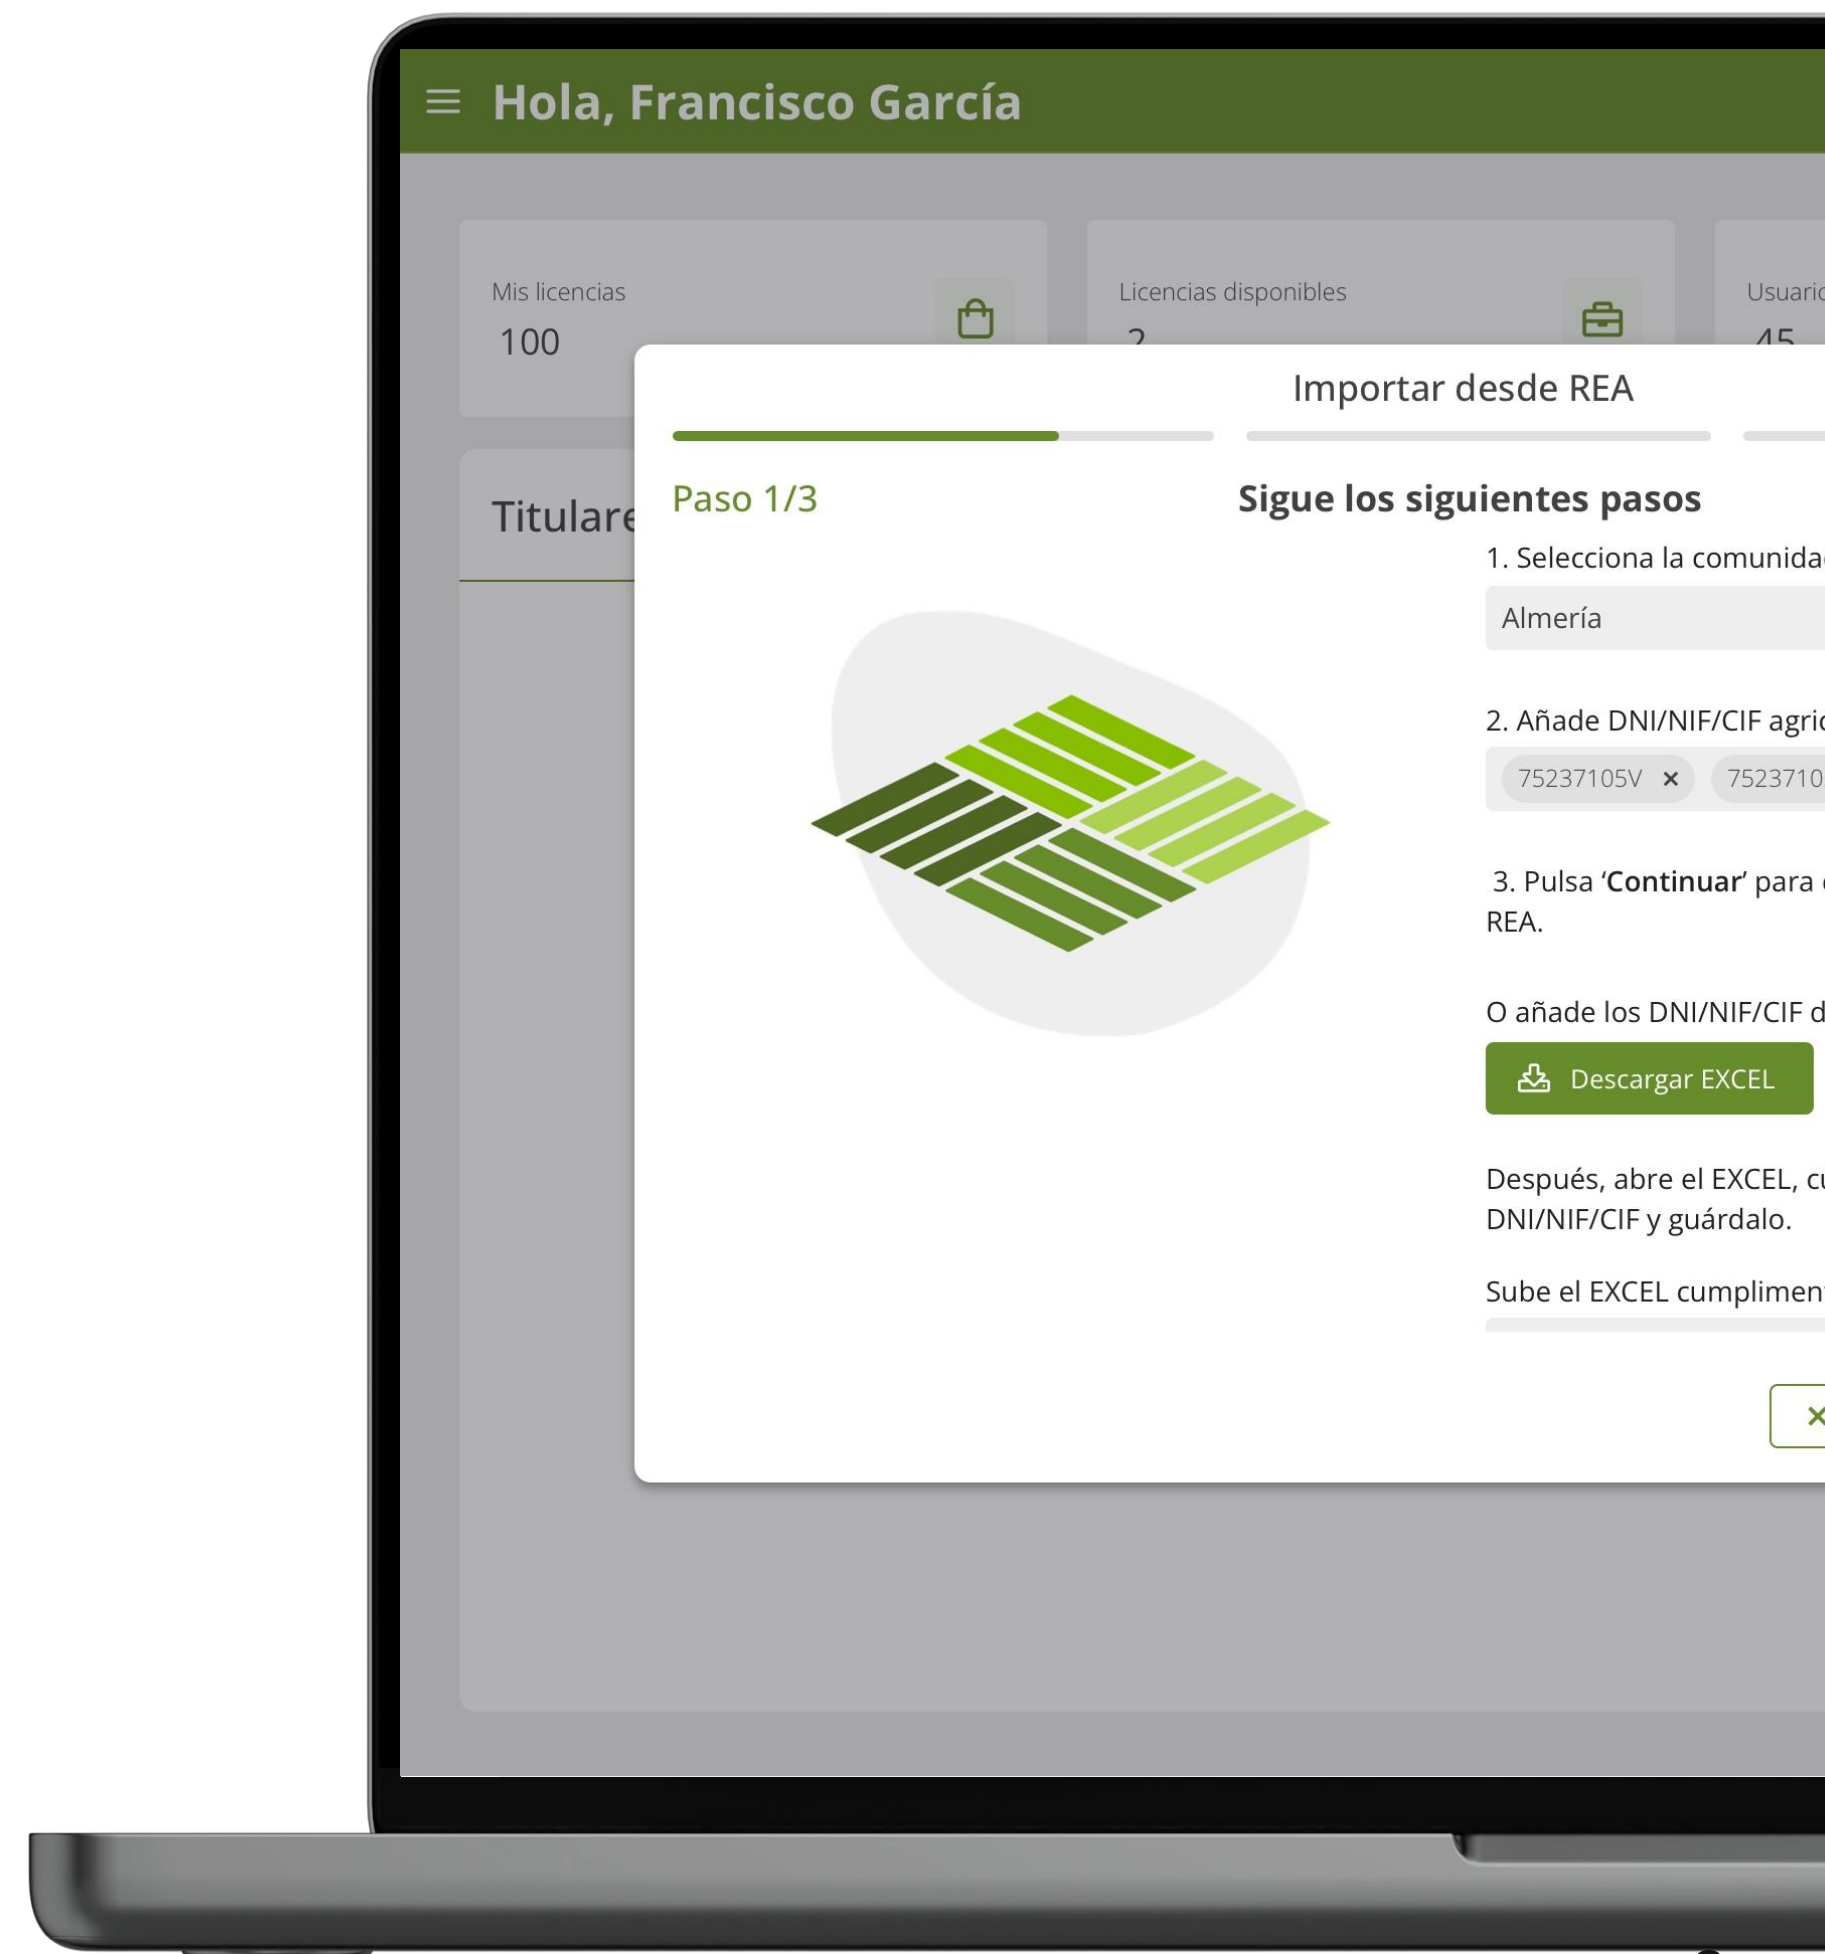

1. El **chat multi-agente**, que permite mantener un **diálogo directo y natural** con nuestro agente virtual **Sara** para consultar en tiempo real el estado del cultivo, el clima, las recomendaciones de riego, ect.
2. **Automatizaciones en la app**, que generan informes o alertas sobre riego y clima o actividades del cuaderno.

Registra:

Trazabilidad automatizada

con:

Pensado para el técnico que asesora y el agricultor que aplica, en una interfaz ágil.

- Permite **planificar, registrar y cumplir con normativa** desde la app móvil, simplificando el trabajo diario en campo y el control de productos.
- Registro completo de **tratamientos, fertilización, riegos y actividades**.
- Cumplimiento 100% legal con SIEX y plataformas autonómicas.
- Versión para empresas con gestión centralizada de datos y licencias.

17,6M

Metros cúbicos de agua ahorrada
Una realidad

+ 15.000 hectáreas sensorizadas

+ 6 países

+ 4.000 usuarios activos

Casos de **Éxito** Reales

Cuando los datos marcan la diferencia.

💧 Ahorro de agua del 56,5 %
en lechuga baby