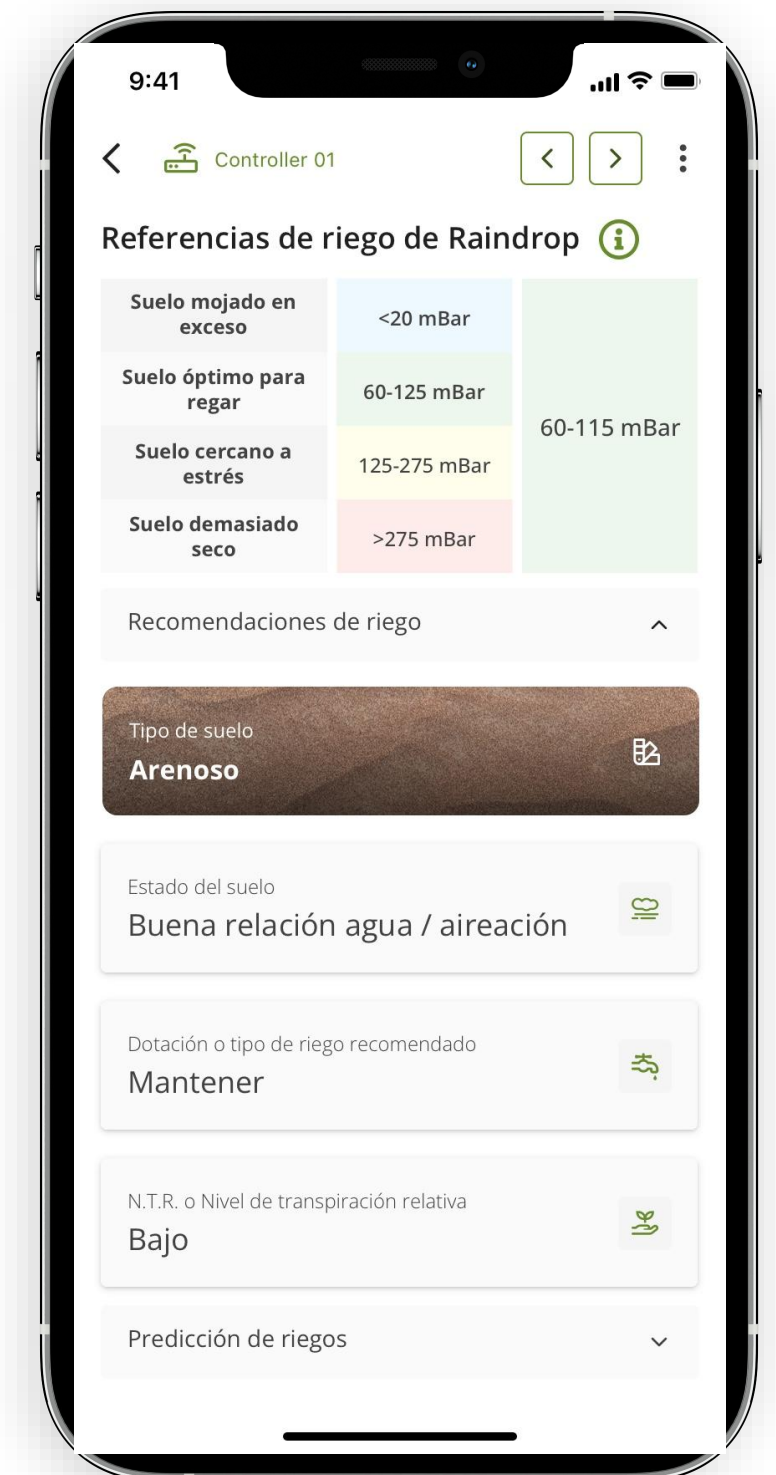

El cerebro: Procesamiento de datos

Recoge los datos de los dispositivos,
clasifica el tipo de suelo automáticamente
sin analíticas y recomienda frecuencia y dotación
de riego al usuario.