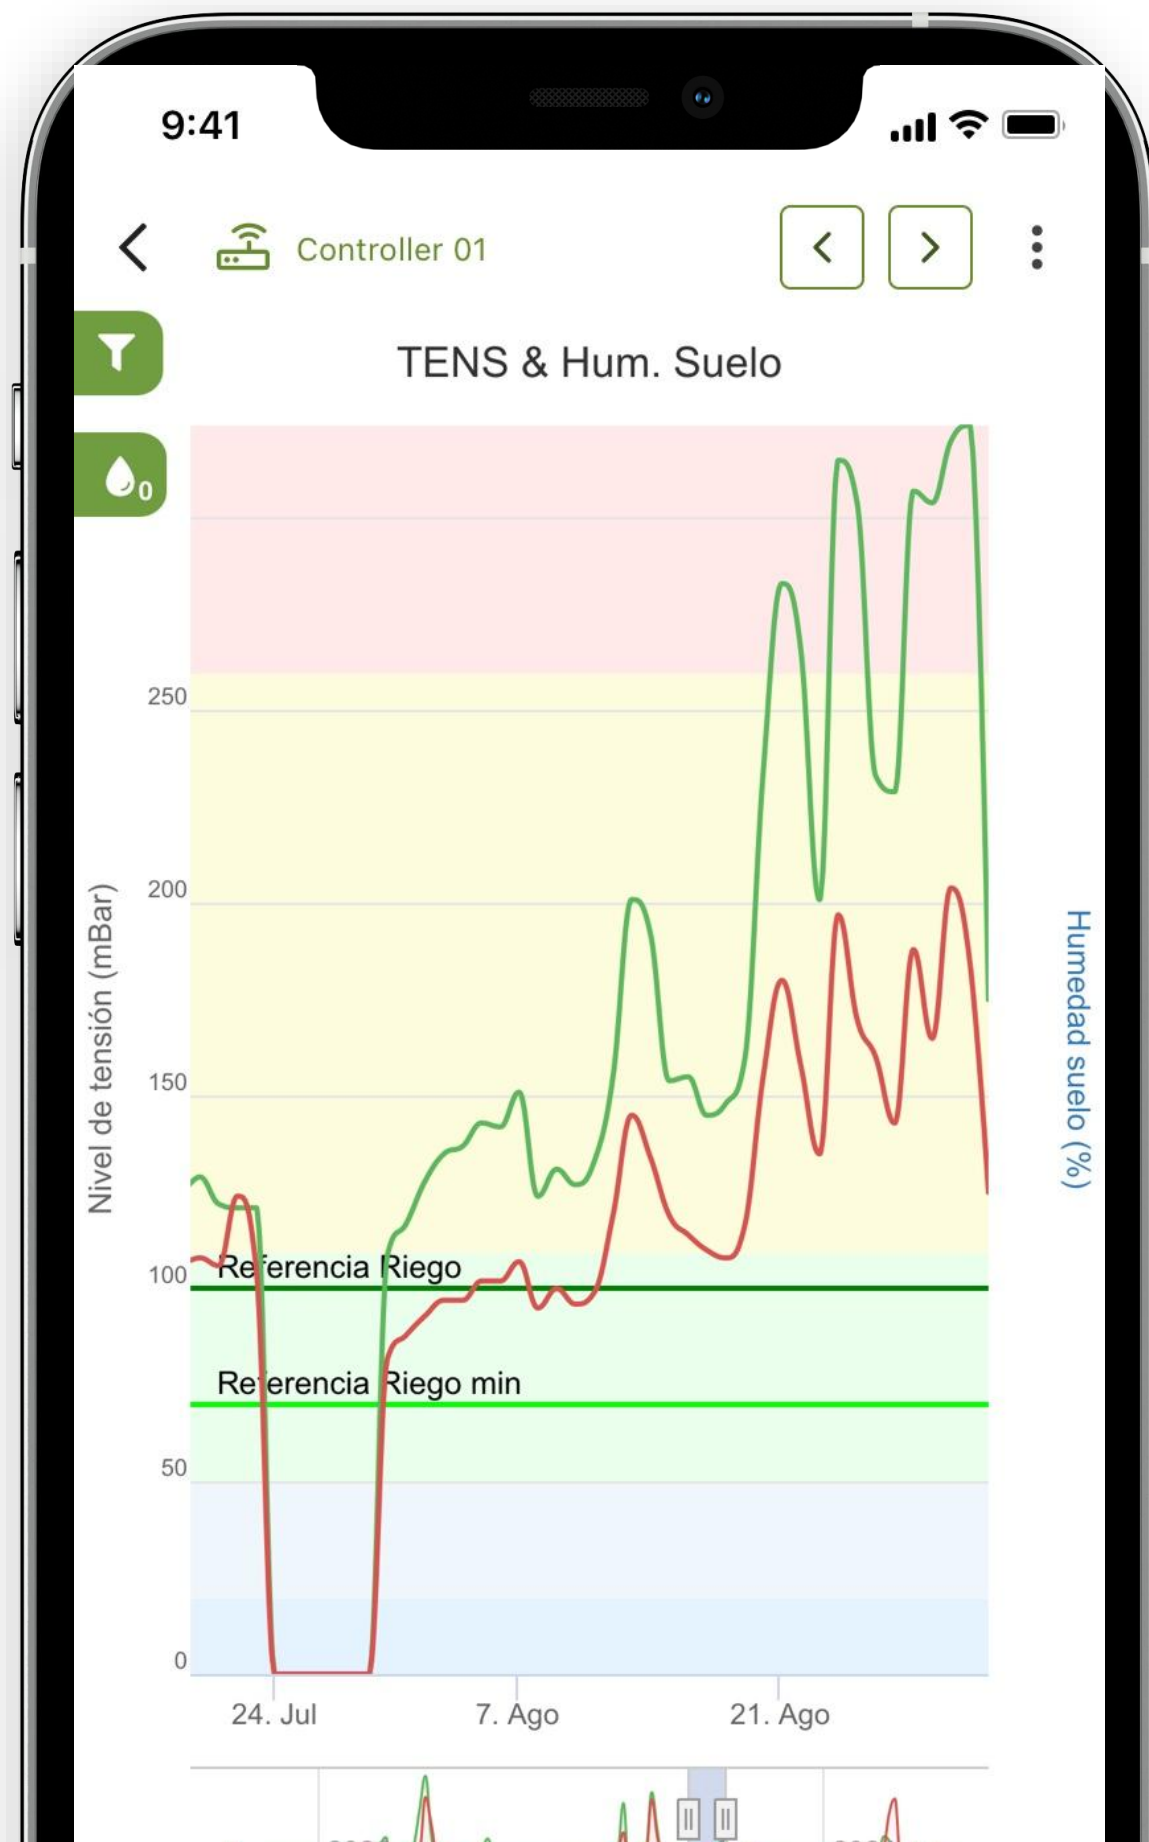

Los Cuatro Cuellos de Botella

1. Decisiones tardías

El agricultor actúa sobre síntomas visuales, no sobre datos predictivos

2. Recursos mal gestionados / gestionados

Agua y fertilizantes aplicados sin información de las necesidades reales

Sistema Plug & Play (sin cables complejos).

✓ Capacidad:

Hasta 144 mediciones diarias para alta resolución

✓ Conectividad:

Multi-protocolo (5G, Sigfox, LoRa, NB-IoT, LTE-M).

 **IkosController**

El cerebro: Procesamiento de datos

Recoge los datos de los dispositivos,
clasifica el tipo de suelo automáticamente
sin analíticas y recomienda frecuencia y dotación
de riego al usuario.

Inter-actúa: Una IA que y Habla tu Idioma

aGenAI

Combina dos formas de inteligencia:

1. El **chat multi-agente**, que permite mantener un **diálogo directo y natural** con nuestro agente virtual **Sara** para consultar en tiempo real el estado del cultivo, el clima, las recomendaciones de riego, ect.
2. **Automatizaciones en la app**, que generan informes o alertas sobre riego y clima o actividades del cuaderno.